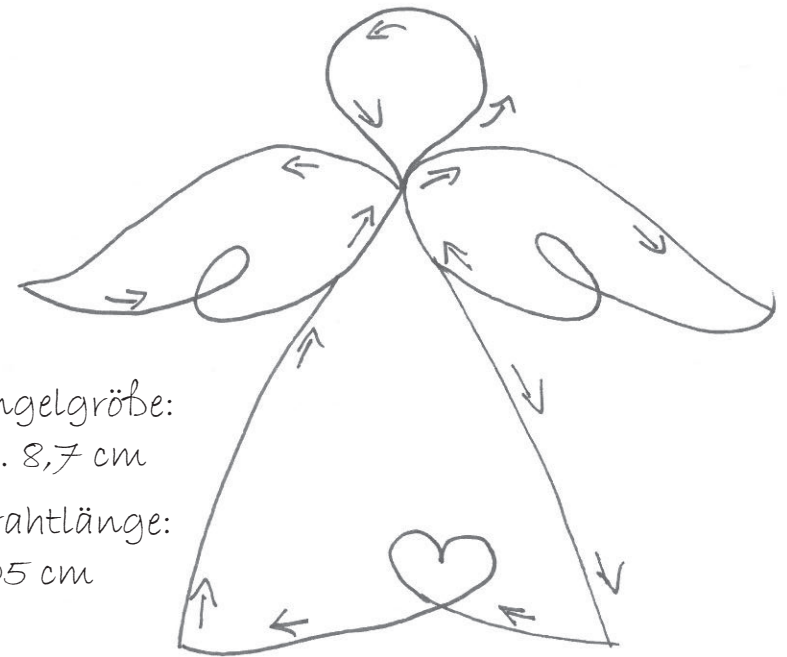

Drahtengel

Engelgröße:
ca. 13 cm

Drahtlänge:
115 cm

Engelgröße:
ca. 8,7 cm

Drahtlänge:
105 cm