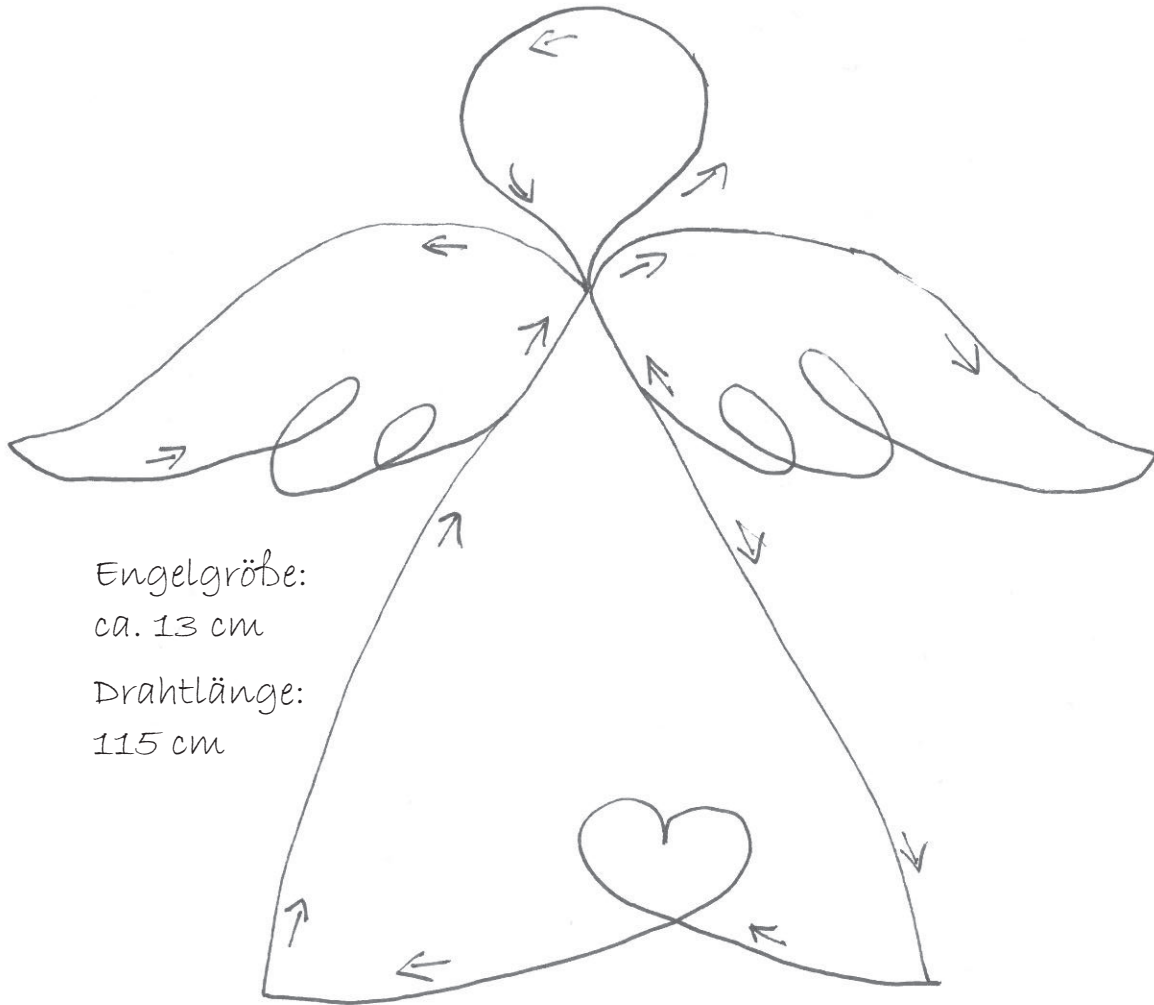

Drahtengel

Engelgröße:
ca. 13 cm

Drahtlänge:
115 cm

Engelgröße:
ca. 8,7 cm

Drahtlänge:
105 cm