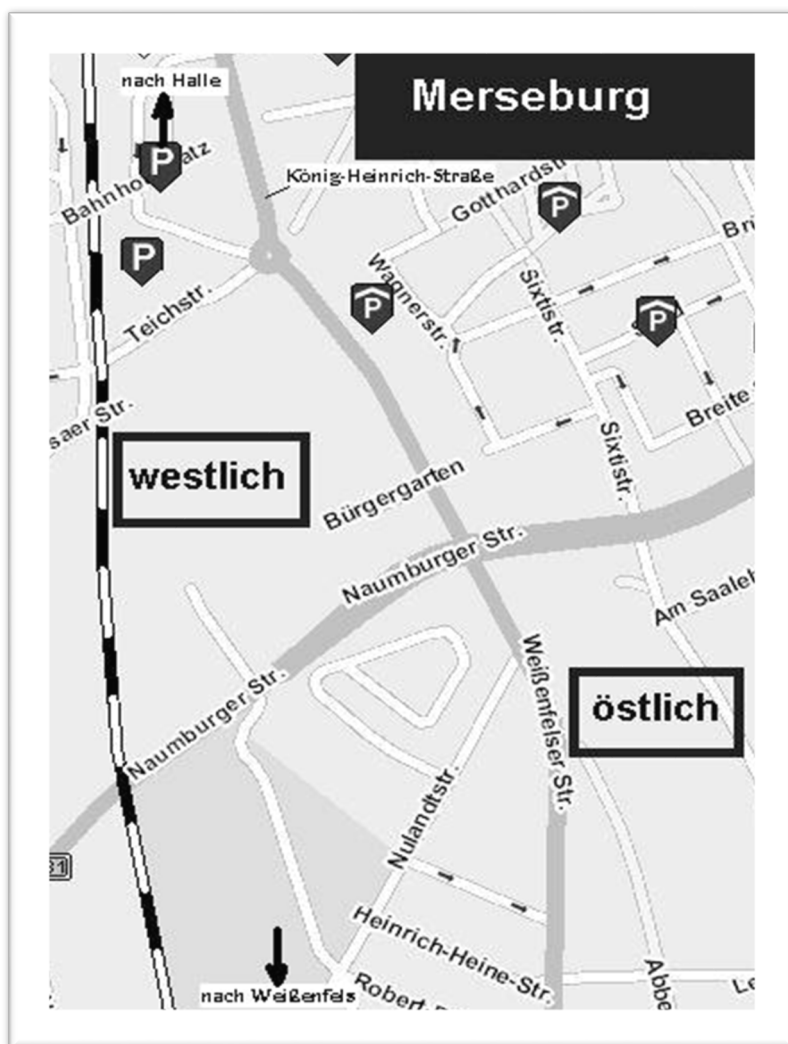

Freitag gerade Kalenderwoche

Burgliebenau, Luppenau, Meuschau, Trebnitz, Merseburg (Stadtgebiet **östlich** der Halleschen Str., König-Heinrich-Str., Weißenfelser Str.) **weiterhin:** Gewerbegebiet Nord-West einschließlich Einkaufszentrum Kaufland, Heinrich-Heine-Str., Herweghstr., Nulandtplatz, Nulandtstr., Robert-Blum-Str.

13.01.2023	24.03.2023	Sa 03.06.2023	11.08.2023	20.10.2023
27.01.2023	Do 06.04.2023	16.06.2023	25.08.2023	Sa 04.11.2023
10.02.2023	21.04.2023	30.06.2023	08.09.2023	17.11.2023
24.02.2023	Sa 06.05.2023	14.07.2023	22.09.2023	01.12.2023
10.03.2023	Sa 20.05.2023	28.07.2023	Sa 07.10.2023	15.12.2023
				Sa 30.12.2023

Alaune, Beidersee, Benndorf, Brachwitz, Döblitz, Friedrichsschwerz, Gimritz, Gottenz, Görbitz, Gröbers, Grube Ferdinande, Lettowitz, Morl, Möderau, Osmünde, Sennewitz, Schwoitsch

13.01.2023	24.03.2023	02.06.2023	11.08.2023	20.10.2023
27.01.2023	Do 06.04.2023	16.06.2023	25.08.2023	03.11.2023
10.02.2023	21.04.2023	30.06.2023	08.09.2023	17.11.2023
24.02.2023	05.05.2023	14.07.2023	22.09.2023	01.12.2023
10.03.2023	19.05.2023	28.07.2023	06.10.2023	15.12.2023
				29.12.2023